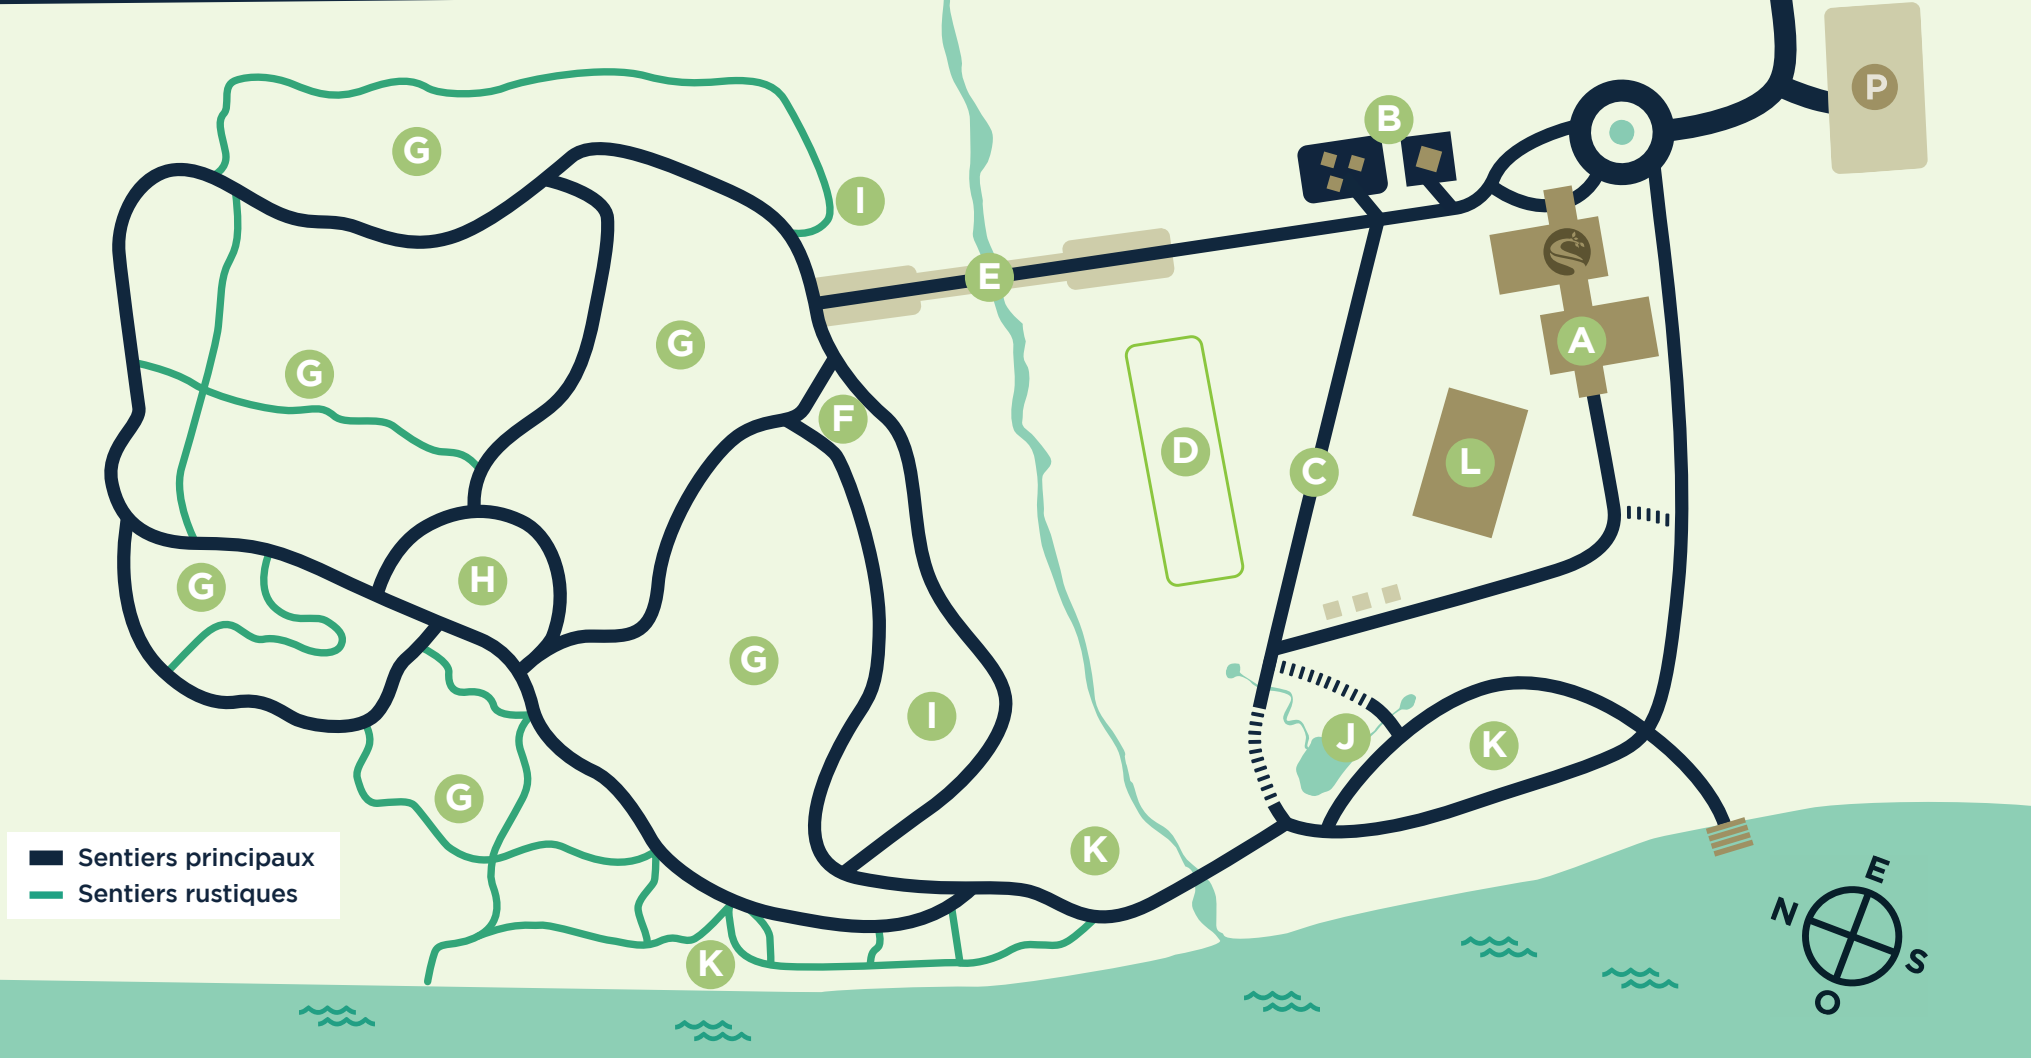

P'tit Train du Nord

■ Sentiers principaux
■ Sentiers rustiques

LÉGENDE

- | | | |
|---|--|---|
| A Le Havre (Columbarium intérieur) | E Le Pont (Commémoration sans sépulture) | I La Clairière (Zone de plantation d'arbres) |
| B Les Monolithes (Columbariums extérieurs) | F Le Rocher (Lot communautaire) | J L'Étang (Aire de détente) |
| C Le Plateau (Mise-en-terre classique) | G Le Boisé (Mise-en-terre au pied d'un arbre) | K Le Riverain (Lots familiaux) |
| D Le Domaine (Lots Simplicité) | H L'Inukshuk (Lots familiaux) | L Le Complexe Champêtre (Chapiteau) |