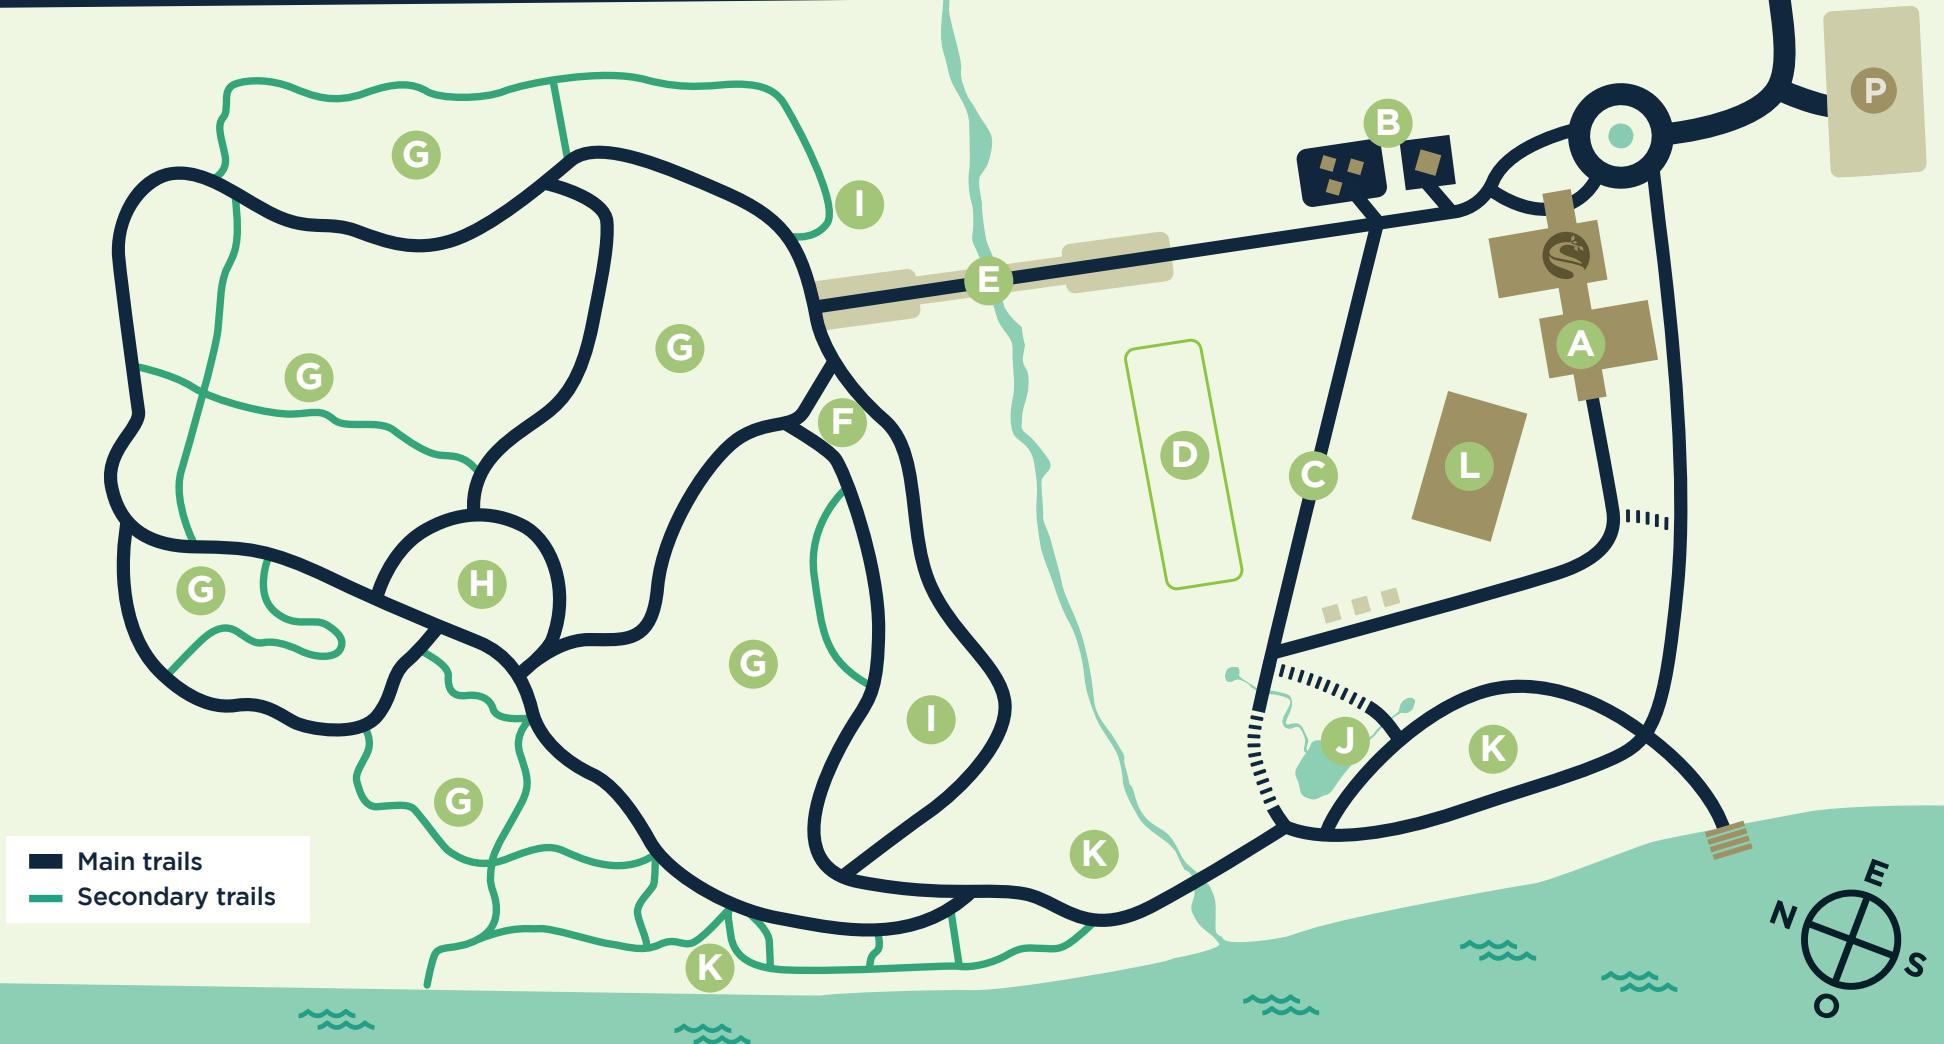

P'tit Train du Nord

### LEGEND

- |  |   |  |
|--|---|--|
| <b>A</b> Le Havre (indoor columbarium)       | <b>E</b> Le Pont (memorials without burial)         | <b>I</b> La Clairière (tree planting area) |
| <b>B</b> Les Monolithes (outdoor columbaria) | <b>F</b> Le Rocher (communal plot)                  | <b>J</b> L'Étang (relaxation area)         |
| <b>C</b> Le Plateau (traditional interment)  | <b>G</b> Le Boisé (interment at the base of a tree) | <b>K</b> Le Riverain (family plots)        |
| <b>D</b> Le Domaine (Simplicity plot)        | <b>H</b> L'Inukshuk (family plots)                  | <b>L</b> Le Complexe Champêtre (marquee)   |