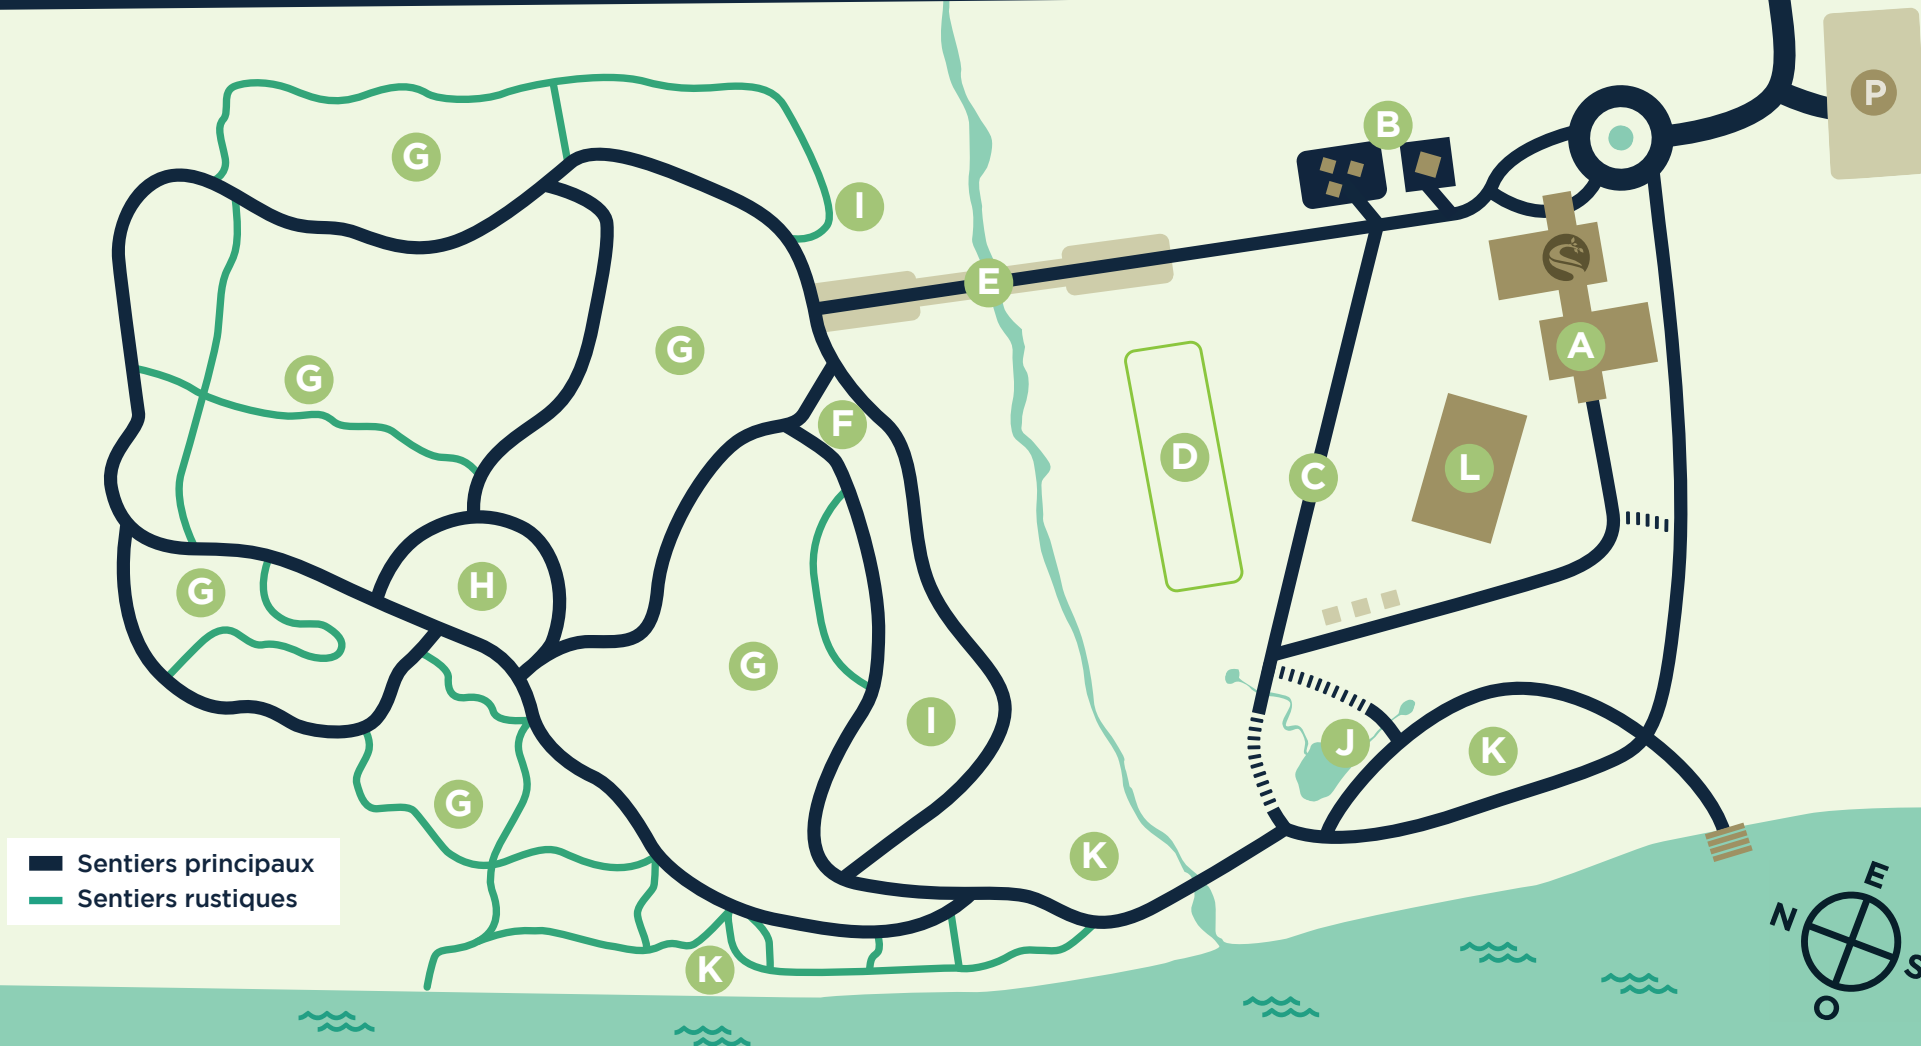

P'tit Train du Nord

■ Sentiers principaux  
— Sentiers rustiques

### LÉGENDE

- |   |  |   |
|---|--|---|
| <b>A</b> Le Havre (Columbarium intérieur)         | <b>E</b> Le Pont (Commémoration sans sépulture)      | <b>I</b> La Clairière (Zone de plantation d'arbres) |
| <b>B</b> Les Monolithes (Columbariums extérieurs) | <b>F</b> Le Rocher (Lot communautaire)               | <b>J</b> L'Étang (Aire de détente)                  |
| <b>C</b> Le Plateau (Mise-en-terre classique)     | <b>G</b> Le Boisé (Mise-en-terre au pied d'un arbre) | <b>K</b> Le Riverain (Lots familiaux)               |
| <b>D</b> Le Domaine (Lots Simplicité)             | <b>H</b> L'Inukshuk (Lots familiaux)                 | <b>L</b> Le Complexe Champêtre (Chapiteau)          |